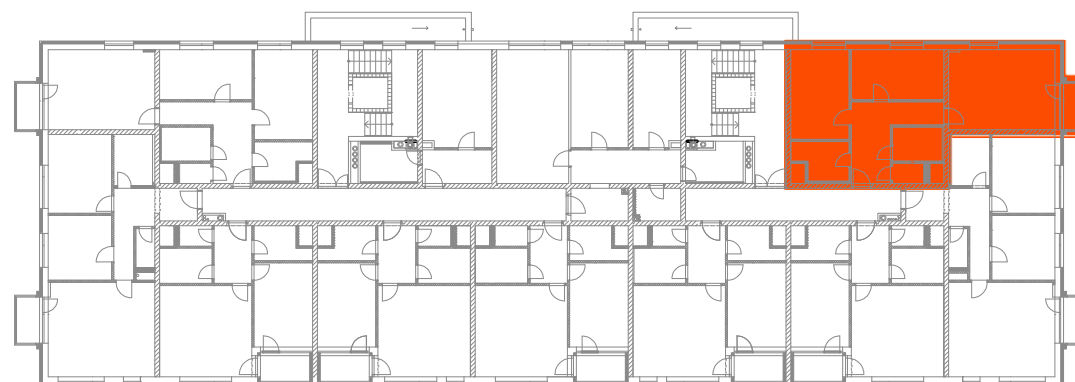

LEGENDA MÍSTNOSTÍ

Číslo	Jméno	Plocha (m ²)
1.05	CHODBA	12,2
1.06	ŠATNA	5,3
1.07	LOŽNICE	14,1
1.08	POKOJ	12,4
1.09	OBÝVACÍ POKOJ + KK	23,4
1.10	KOUPELNA	4,6
1.11	WC	1,7
1.12	BALKÓN	2,9
Celkem		76,6

Plocha prohlášení vlastníka dle nařízení vlády č. 366/2013 Sb.:

79,2

SCHÉMA 1.NP

0 1 2 3 4 5 m

Plochy jednotlivých místností jsou pouze orientační. Vyobrazené zařízení v plánech (nábytek, kuch. linka, el. spotřebiče atd.) nejsou součástí dodávky. Přesné parametry jsou specifikovány ve smlouvě. Developer si vyhrazuje právo na úpravy.