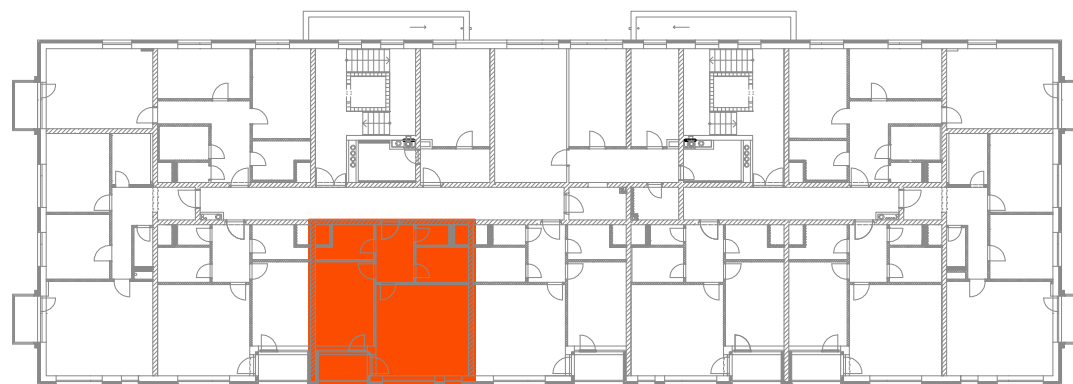

### LEGENDA MÍSTNOSTÍ

Číslo	Jméno	Plocha (m <sup>2</sup> )
1.41	CHODBA	6,0
1.42	WC	1,8
1.43	KOUPELNA	5,0
1.44	OBÝVACÍ POKOJ + KK	23,0
1.45	LOŽNICE	13,9
1.46	ŠATNA	4,5
1.47	LODŽIE	3,4
Celkem		57,5

Plocha prohlášení vlastníka dle nařízení vlády č. 366/2013 Sb.:

### SCHÉMA 1.NP

0 1 2 3 4 5 m

Plochy jednotlivých místností jsou pouze orientační. Vyobrazené zařízení v plánech (nábytek, kuch. linka, el. spotřebiče atd.) nejsou součástí dodávky. Přesné parametry jsou specifikovány ve smlouvě. Developer si vyhrazuje právo na úpravy.