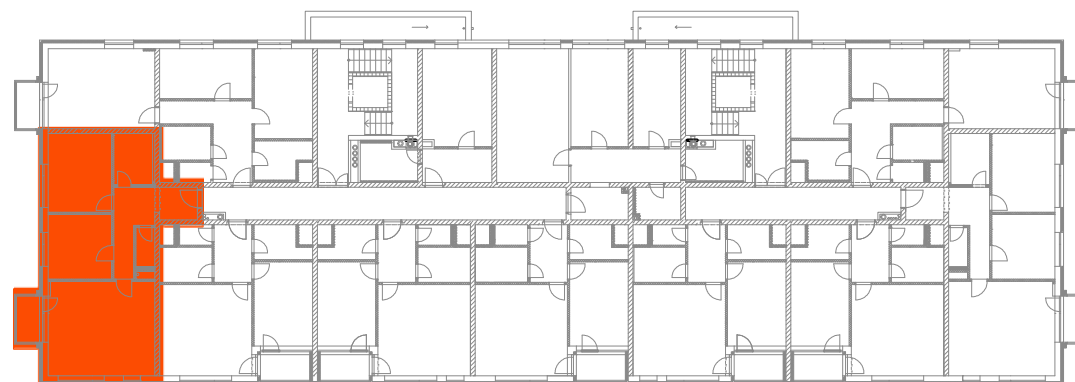

### LEGENDA MÍSTNOSTÍ

Číslo	Jméno	Plocha (m <sup>2</sup> )
1.55	CHODBA	10,8
1.56	WC	2,0
1.57	OBÝVACÍ POKOJ + KK	27,6
1.58	POKOJ	11,0
1.59	LOŽNICE	13,5
1.60	KOUPELNA	5,4
1.61	BALKÓN	2,9
Celkem		73,1

Plocha prohlášení vlastníka dle nařízení vlády č. 366/2013 Sb.:

### SCHÉMA 1.NP

Plochy jednotlivých místností jsou pouze orientační. Vyobrazené zařízení v plánech (nábytek, kuch. linka, el. spotřebiče atd.) nejsou součástí dodávky. Přesné parametry jsou specifikovány ve smlouvě. Developer si vyhrazuje právo na úpravy.