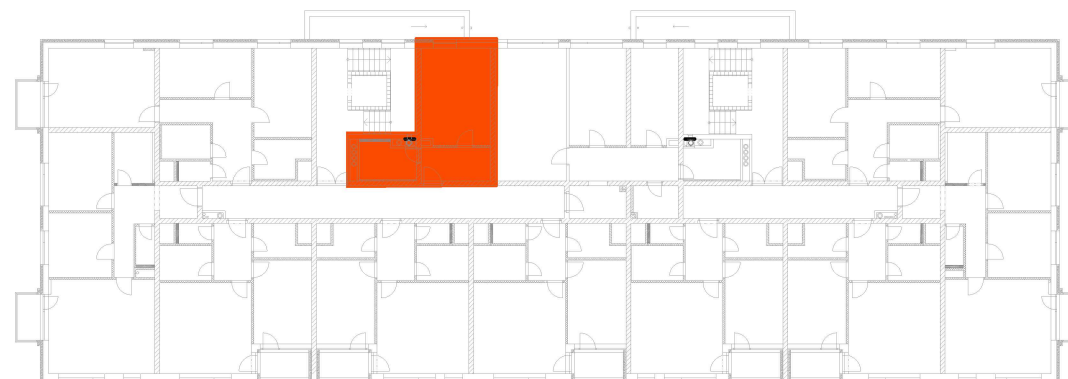

LEGENDA MÍSTNOSTÍ

Číslo	Jméno	Plocha (m ²)
1.70	CHODBA	6,5
1.71	KOUPELNA + WC	5,6
1.72	KUCHYŇ	18,1
Celkem		30,2

Plocha prohlášení vlastníka dle nařízení vlády č. 366/2013 Sb.: **32,2**

0 1 2 3 4 5 m

SCHÉMA 1.NP