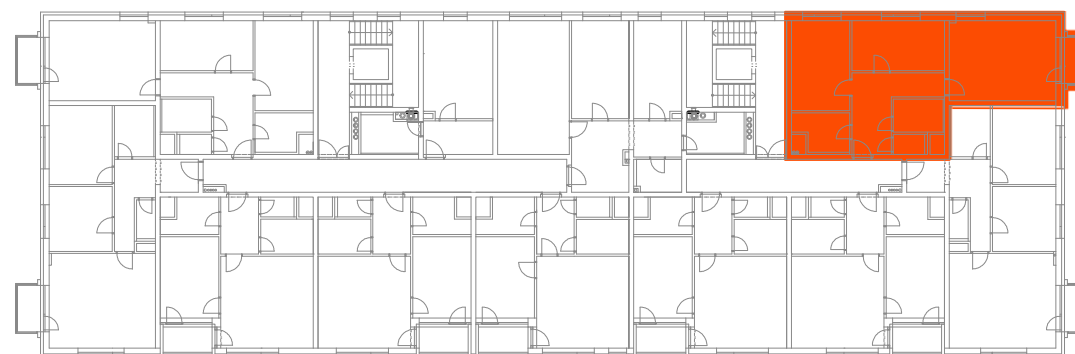

### LEGENDA MÍSTNOSTÍ

Číslo	Jméno	Plocha (m <sup>2</sup> )
2,05	CHODBA	12,3
2,06	ŠATNA	5,3
2,07	LOŽNICE	14,1
2,08	POKOJ	12,4
2,09	OBÝVACÍ POKOJ + KK	23,4
2,10	KOUPELNA	4,4
2,11	WC	1,7
2,12	BALKÓN	2,9
Celkem		76,5

Plocha prohlášení vlastníka dle nařízení vlády č. 366/2013 Sb.:

79,2

### SCHÉMA 2.NP

0 1 2 3 4 5 m

Plochy jednotlivých místností jsou pouze orientační. Vyobrazené zařízení v plánech (nábytek, kuch. linka, el. spotřebiče atd.) nejsou součástí dodávky. Přesné parametry jsou specifikovány ve smlouvě. Developer si vyhrazuje právo na úpravy.