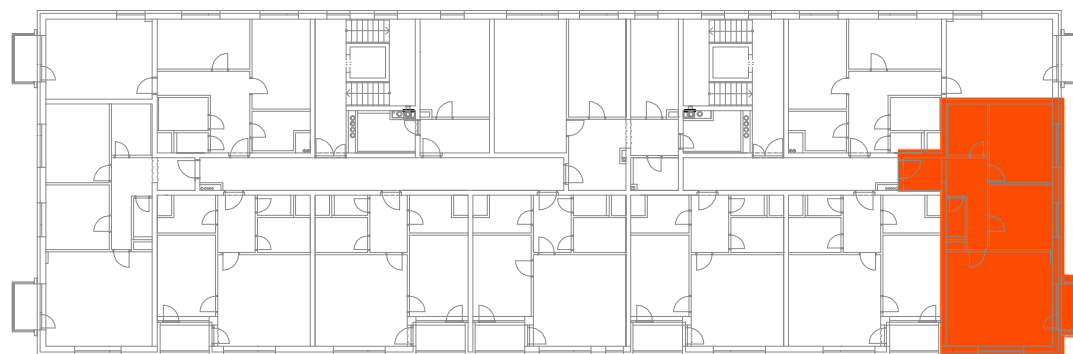

LEGENDA MÍSTNOSTÍ

Číslo	Jméno	Plocha (m ²)
2,13	CHODBA	10,8
2,14	KOUPELNA	5,4
2,15	LOŽNICE	13,5
2,16	POKOJ	11,0
2,17	OBÝVACÍ POKOJ + KK	27,6
2,18	WC	2,0
2,19	BALKÓN	2,9
Celkem		73,2

Plocha prohlášení vlastníka dle nařízení vlády č. 366/2013 Sb.: **73,4**

SCHÉMA 2.NP

Plochy jednotlivých místností jsou pouze orientační. Vyobrazené zařízení v plánech (nábytek, kuch. linka, el. spotřebiče atd.) nejsou součástí dodávky. Přesné parametry jsou specifikovány ve smlouvě. Developer si vyhrazuje právo na úpravy.