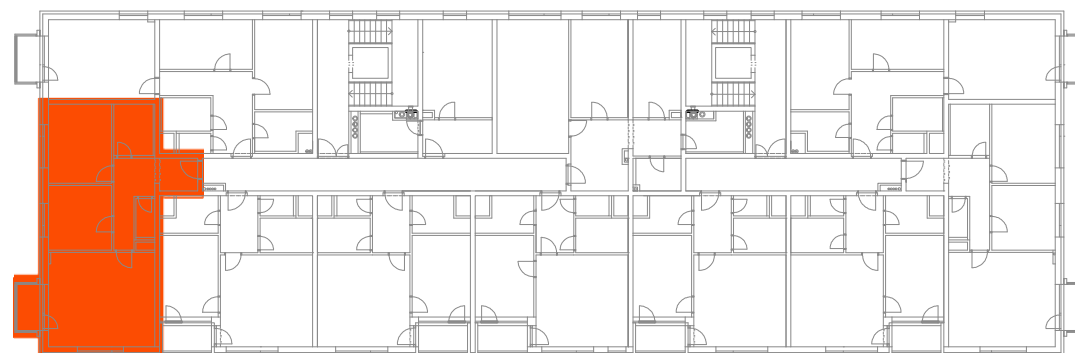

### LEGENDA MÍSTNOSTÍ

Číslo	Jméno	Plocha (m <sup>2</sup> )
2,55	CHODBA	10,8
2,56	WC	2,0
2,57	OBÝVACÍ POKOJ + KK	27,6
2,58	POKOJ	11,0
2,59	LOŽNICE	13,5
2,60	KOUPELNA	5,4
2,60b	BALKÓN	2,9
Celkem		73,2

Plocha prohlášení vlastníka dle nařízení vlády č. 366/2013 Sb.: **73,4**

### SCHÉMA 2.NP

Plochy jednotlivých místností jsou pouze orientační. Vyobrazené zařízení v plánech (nábytek, kuch. linka, el. spotřebiče atd.) nejsou součástí dodávky. Přesné parametry jsou specifikovány ve smlouvě. Developer si vyhrazuje právo na úpravy.