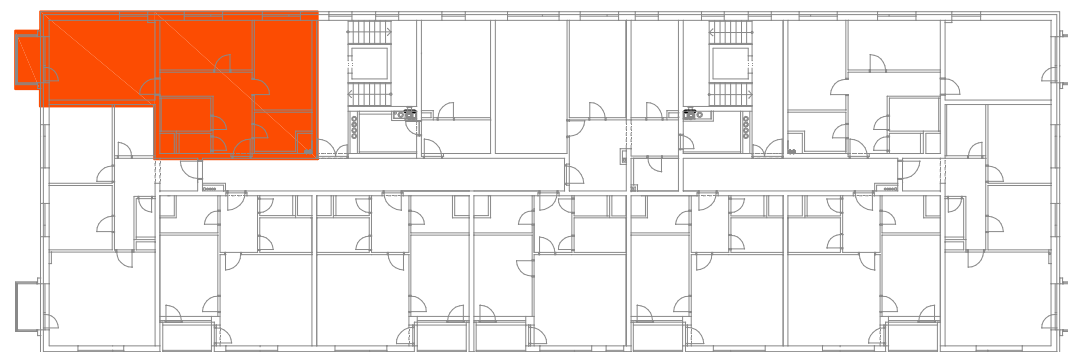

### LEGENDA MÍSTNOSTÍ

Číslo	Jméno	Plocha (m <sup>2</sup> )
2,61	CHODBA	12,3
2,62	WC	1,7
2,63	KOUPELNA	4,4
2,64	OBÝVACÍ POKOJ + KK	23,4
2,65	POKOJ	12,4
2,66	LOŽNICE	14,1
2,67	ŠATNA	5,3
2,68	BALKÓN	2,9
Celkem		76,5

Plocha prohlášení vlastníka dle nařízení vlády č. 366/2013 Sb.: **79,2**

### SCHÉMA 2.NP

0 1 2 3 4 5 m

Plochy jednotlivých místností jsou pouze orientační. Vyobrazené zařízení v plánech (nábytek, kuch. linka, el. spotřebiče atd.) nejsou součástí dodávky. Přesné parametry jsou specifikovány ve smlouvě. Developer si vyhrazuje právo na úpravy.