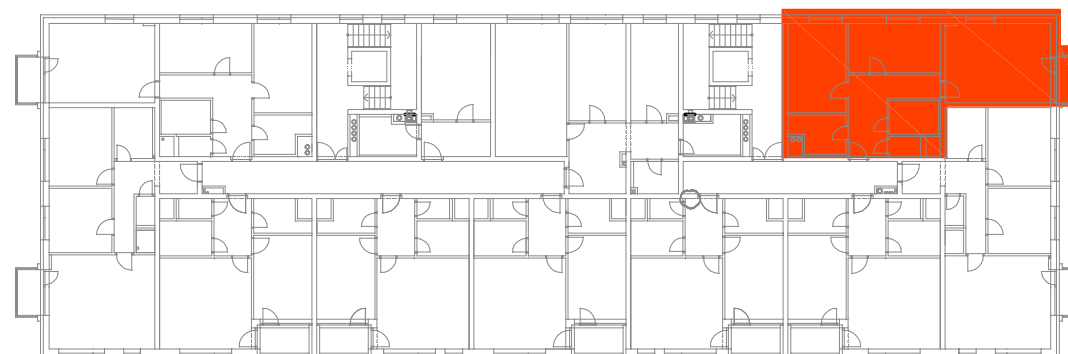

LEGENDA MÍSTNOSTÍ

Číslo	Jméno	Plocha (m ²)
3.05	CHODBA	12,2
3.06	ŠATNA	5,3
3.07	LOŽNICE	14,1
3.08	POKOJ	12,4
3.09	OBÝVACÍ POKOJ + KK	23,4
3.10	KOUPELNA	4,6
3.11	WC	1,7
3.12	BALKÓN	2,9
Celkem		76,6

Plocha prohlášení vlastníka dle nařízení vlády č. 366/2013 Sb.: **79,2**

SCHÉMA 3.NP

0 1 2 3 4 5 m

Plochy jednotlivých místností jsou pouze orientační. Vyobrazené zařízení v plánech (nábytek, kuch. linka, el. spotřebiče atd.) nejsou součástí dodávky. Přesné parametry jsou specifikovány ve smlouvě. Developer si vyhrazuje právo na úpravy.