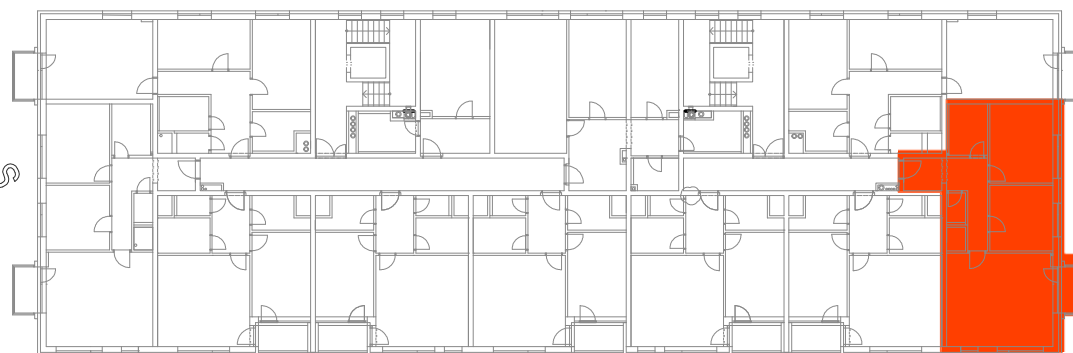

### LEGENDA MÍSTNOSTÍ

Číslo	Jméno	Plocha (m <sup>2</sup> )
3.13	CHODBA	10,5
3.14	KOUPELNA	5,3
3.15	LOŽNICE	13,5
3.16	POKOJ	11,2
3.17	OBÝVACÍ POKOJ + KK	27,3
3.18	WC	1,5
3.19	BALKÓN	2,9
Celkem		72,2

Plocha prohlášení vlastníka dle nařízení vlády č. 366/2013 Sb.: **73,4**

### SCHÉMA 3.NP

Plochy jednotlivých místností jsou pouze orientační. Vyobrazené zařízení v plánech (nábytek, kuch. linka, el. spotřebiče atd.) nejsou součástí dodávky. Přesné parametry jsou specifikovány ve smlouvě. Developer si vyhrazuje právo na úpravy.