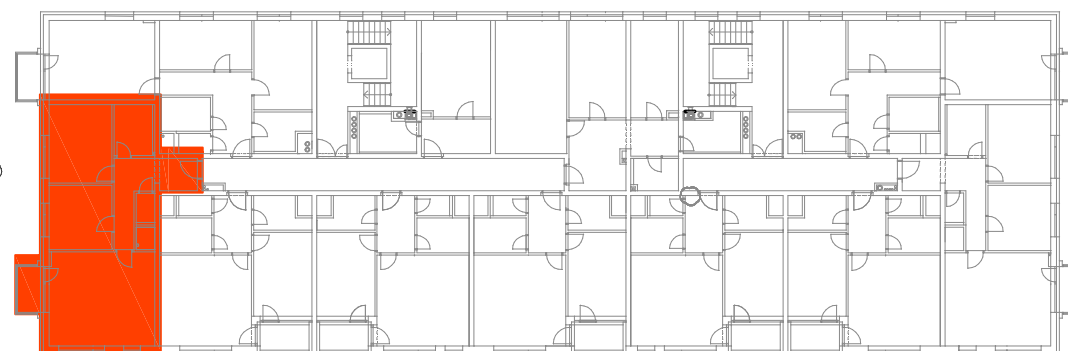

### LEGENDA MÍSTNOSTÍ

Číslo	Jméno	Plocha (m <sup>2</sup> )
3.55	CHODBA	10,5
3.56	WC	1,5
3.57	OBÝVACÍ POKOJ + KK	27,6
3.58	POKOJ	11,0
3.59	LOŽNICE	13,5
3.60	KOUPELNA	5,3
3.61	BALKÓN	2,9
Celkem		72,3

Plocha prohlášení vlastníka dle nařízení vlády č. 366/2013 Sb.: **73,4**

### SCHÉMA 3.NP

Plochy jednotlivých místností jsou pouze orientační. Vyobrazené zařízení v plánech (nábytek, kuch. linka, el. spotřebiče atd.) nejsou součástí dodávky. Přesné parametry jsou specifikovány ve smlouvě. Developer si vyhrazuje právo na úpravy.