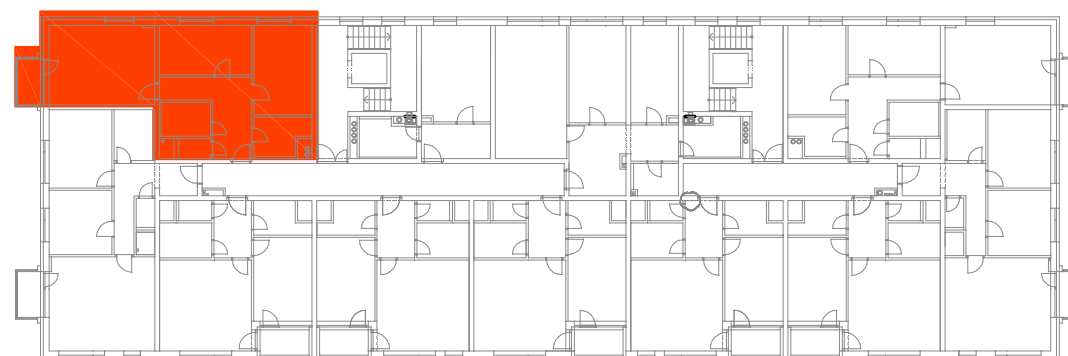

LEGENDA MÍSTNOSTÍ

Číslo	Jméno	Plocha (m ²)
3.62	CHODBA	12,2
3.63	WC	1,7
3.64	KOUPELNA	4,6
3.65	OBÝVACÍ POKOJ + KK	23,4
3.66	POKOJ	12,4
3.67	LOŽNICE	14,1
3.68	ŠATNA	5,3
3.69	BALKÓN	2,9
Celkem		76,6

Plocha prohlášení vlastníka dle nařízení vlády č. 366/2013 Sb.: **79,2**

SCHÉMA 3.NP

0 1 2 3 4 5 m

Plochy jednotlivých místností jsou pouze orientační. Vyobrazené zařízení v plánech (nábytek, kuch. linka, el. spotřebiče atd.) nejsou součástí dodávky. Přesné parametry jsou specifikovány ve smlouvě. Developer si vyhrazuje právo na úpravy.