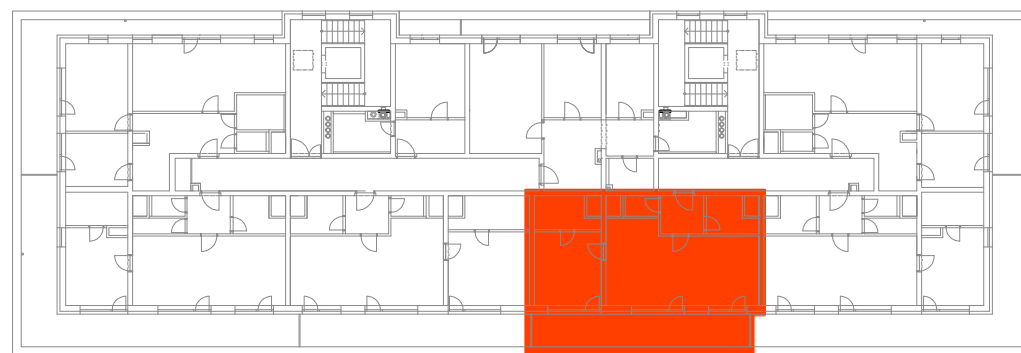

LEGENDA MÍSTNOSTÍ

Číslo	Jméno	Plocha (m ²)
4.21	CHODBA	4,6
4.22	KOUPELNA	4,4
4.23	OBÝVACÍ POKOJ + KK	32,3
4.24	LOŽNICE	14,0
4.25	ŠATNA	5,1
4.26	WC	1,8
4.27	TERASA III	20,4
Celkem		82,6

Plocha prohlášení vlastníka dle nařízení vlády č. 366/2013 Sb.: **66,5**

SCHÉMA 4.NP

0 1 2 3 4 5 m

Plochy jednotlivých místností jsou pouze orientační. Vyobrazené zařízení v plánech (nábytek, kuch. linka, el. spotřebiče atd.) nejsou součástí dodávky. Přesné parametry jsou specifikovány ve smlouvě. Developer si vyhrazuje právo na úpravy.