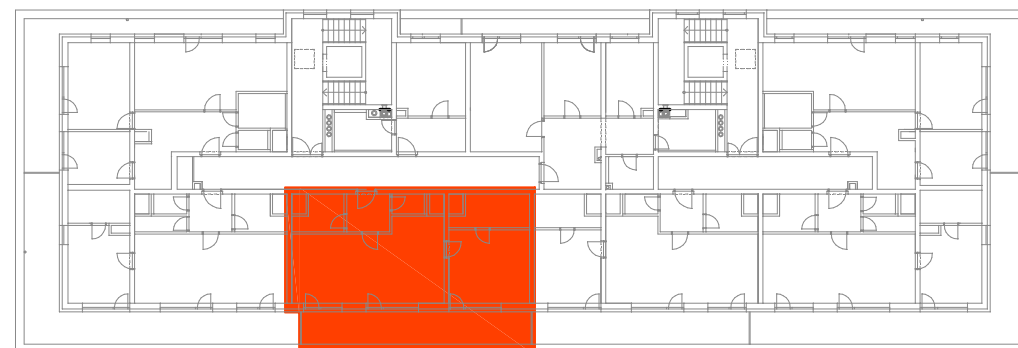

LEGENDA MÍSTNOSTÍ

Číslo	Jméno	Plocha (m ²)
4.28	CHODBA	4,6
4.29	WC	1,8
4.30	OBÝVACÍ POKOJ + KK	32,3
4.31	LOŽNICE	16,9
4.32	ŠATNA	6,4
4.33	KOUPELNA	4,4
4.34	TERASA IV	21,5
Celkem		87,9

Plocha prohlášení vlastníka dle nařízení vlády č. 366/2013 Sb.: **70,8**

SCHÉMA 4.NP

0 1 2 3 4 5 m

Plochy jednotlivých místností jsou pouze orientační. Vyobrazené zařízení v plánech (nábytek, kuch. linka, el. spotřebiče atd.) nejsou součástí dodávky. Přesné parametry jsou specifikovány ve smlouvě. Developer si vyhrazuje právo na úpravy.