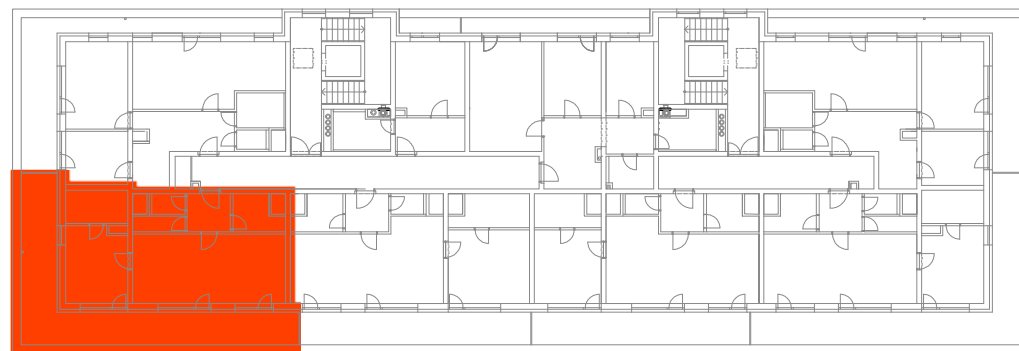

### LEGENDA MÍSTNOSTÍ

| Číslo  | Jméno              | Plocha (m <sup>2</sup> ) |
|--------|--------------------|--------------------------|
| 4.35   | CHODBA             | 4,6                      |
| 4.36   | KOUPELNA           | 4,4                      |
| 4.37   | OBÝVACÍ POKOJ + KK | 29,7                     |
| 4.38   | LOŽNICE            | 13,2                     |
| 4.39   | ŠATNA              | 5,6                      |
| 4.40   | ŠATNA              | 2,2                      |
| 4.41   | WC                 | 1,8                      |
| 4.42   | TERASA V           | 39,0                     |
| Celkem |                    | 100,5                    |

### SCHÉMA 4.NP

0 1 2 3 4 5 m

Plochy jednotlivých místností jsou pouze orientační. Vyobrazené zařízení v plánech (nábytek, kuch. linka, el. spotřebiče atd.) nejsou součástí dodávky. Přesné parametry jsou specifikovány ve smlouvě. Developer si vyhrazuje právo na úpravy.