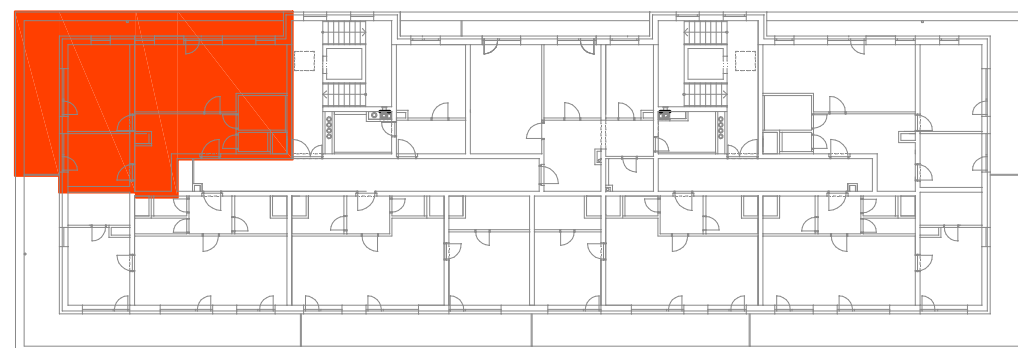

LEGENDA MÍSTNOSTÍ

Číslo	Jméno	Plocha (m ²)
4.43	CHODBA	14,3
4.45	POKOJ	9,4
4.46	LOŽNICE	15,3
4.47	OBÝVACÍ POKOJ + KK	25,8
4.48	KOUPELNA	4,4
4.49	WC	1,5
4.50	TERASA VI	25,2
Celkem		95,9

Plocha prohlášení vlastníka dle nařízení vlády č. 366/2013 Sb.: **74,8**

SCHÉMA 4.NP

0 1 2 3 4 5 m

Plochy jednotlivých místností jsou pouze orientační. Vyobrazené zařízení v plánech (nábytek, kuch. linka, el. spotřebiče atd.) nejsou součástí dodávky. Přesné parametry jsou specifikovány ve smlouvě. Developer si vyhrazuje právo na úpravy.